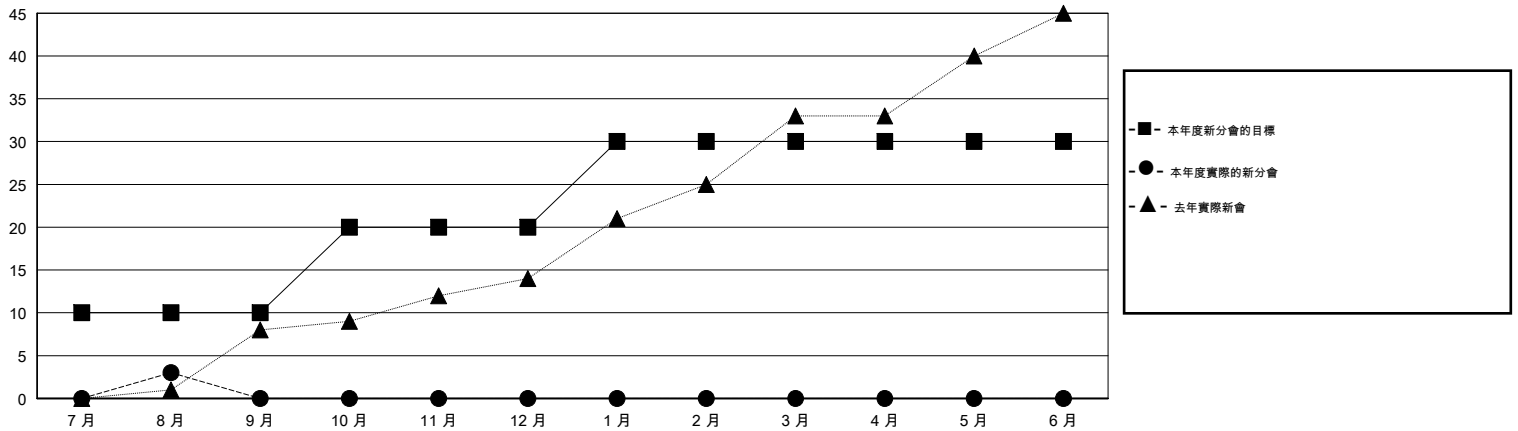

MONTHLY MEMBERSHIP PROGRESS REPORT

District 381

Results as of: 08/31/2017

GMT: ZIYU LIN

地點 CHINA

GMT憲章區

分會			
成果 2017-2018			
季	新分會目標	新會	會員流失的分會
7月/8月/9月	10	3	2
10月/11月/12月	10	0	0
1月/2月/3月	10	0	0
4月/5月/6月	0	0	0

位會員@每位須繳			
成果 2017-2018			
季	會員淨增長目標	實際會員增長數	實際退會會員 (包括轉會)
7月/8月/9月	-200	157	29
10月/11月/12月	-200	0	0
1月/2月/3月	700	0	0
4月/5月/6月	0	0	0

目標與實際新會累積

目標和實際會員累積

已取消的分會: 2

16 CLUBS OF 238 增添1位或以上的新會員

性別分佈

男 6,825 (67.18%)
 女 3,334 (32.82%)
 年度女性會員百分比目標: 38%