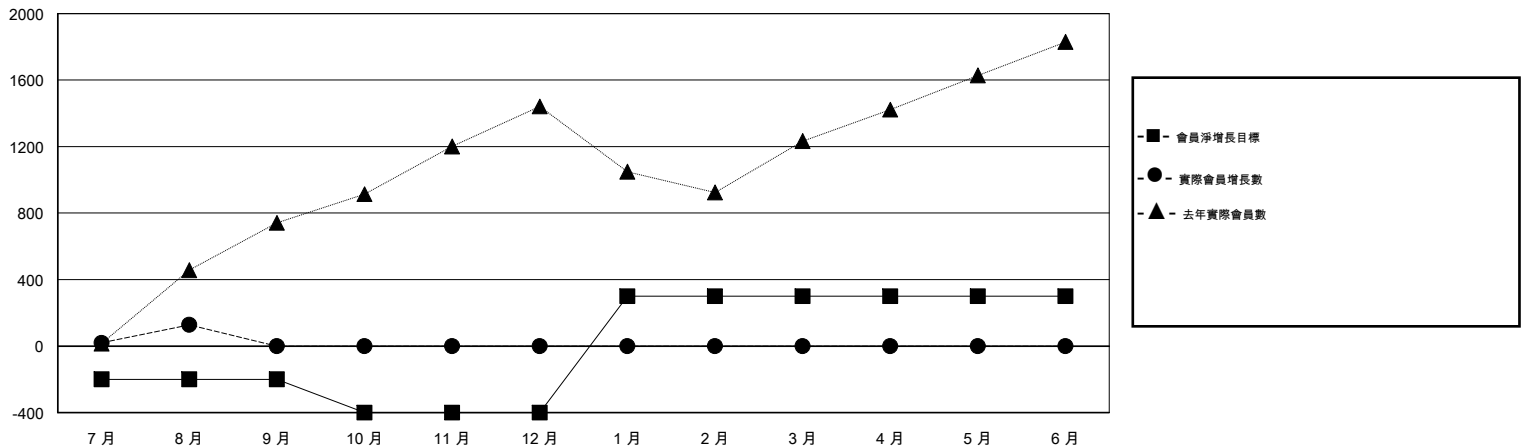

MONTHLY MEMBERSHIP PROGRESS REPORT

District 381

Results as of: 08/31/2017

GMT: ZIYU LIN

地點 CHINA

GMT憲章區

分會			
成果 2017-2018			
季	新分會目標	新會	會員流失的分會
7月/8月/9月	10	3	2
10月/11月/12月	10	0	0
1月/2月/3月	10	0	0
4月/5月/6月	0	0	0

位會員@每位須繳			
成果 2017-2018			
季	會員淨增長目標	實際會員增長數	實際退會會員 (包括轉會)
7月/8月/9月	-200	157	29
10月/11月/12月	-200	0	0
1月/2月/3月	700	0	0
4月/5月/6月	0	0	0

目標與實際新會累積

目標和實際會員累積

已取消的分會: 2

16 CLUBS OF 238 增添1位或以上的新會員

性別分佈

男 6,825 (67.18%)
 女 3,334 (32.82%)
 年度女性會員百分比目標: 38%